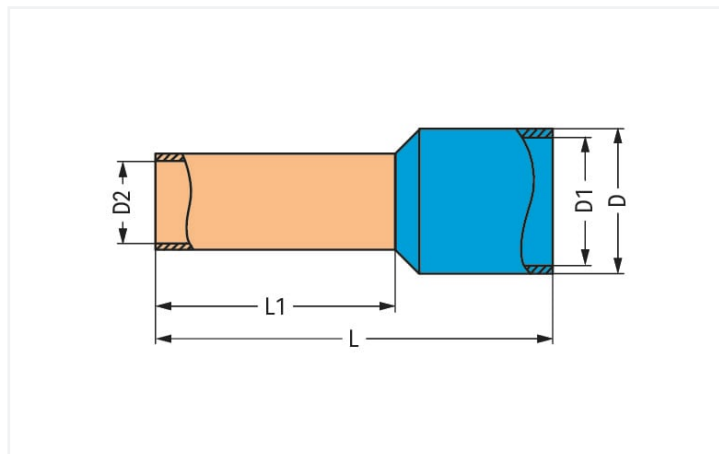

Karta katalogowa | Nr katalogowy: 216-205

tulejka przewodowa; tulejka do 2,08 mm²/AWG 14; z kołnierzem z tworzywa; cynow. galwanicznie; żółty

<https://www.wago.com/216-205>

Kolor: ■ żółty

wymiary w mm

Dane techniczne

główna funkcja produktu	tulejka przewodowa
przekrój tulejki AWG	14 AWG
tulejka do	2,08 mm ²

Parametry zacisków

długość odizolowania przewodu	10 mm / 0.39 in
-------------------------------	-----------------

Wymiary

długość	15 mm
długość 1	8 mm
średnica	4,8 mm
średnica 1	4,2 mm
średnica 2	2,05 mm

Dane materiałowe

kolor	żółty
obciążenie ogniowe	0,002 MJ
masa	0,1 g

Dane handlowe

Product Group	2 (Akcesoria)
eCl@ss 10.0	27-40-02-01
eCl@ss 9.0	27-40-02-01
ETIM 8.0	EC000005
ETIM 7.0	EC000005
szt./opak.	1000 (100) szt.
rodzaj opakowania	karton
kraj pochodzenia	DE
GTIN	4017332277501
numer taryfy celnej	85369010000