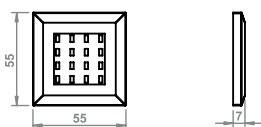

# ZESTAW 3 SQUERE z zasilaczem wtyczkowym i wył. + rozdzielacz

kolor obudowy

● aluminium / aluminium / aluminium

kolor światła

● biały ciepły / warm white / warmweiß