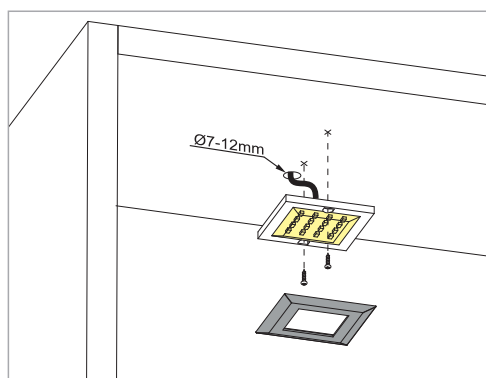

# ZESTAW 3 SQUERE z zasilaczem wtyczkowym i wył. + rozdzielacz

kolor obudowy

● aluminium / aluminium / aluminium

kolor światła

● biały ciepły / warm white / warmweiß