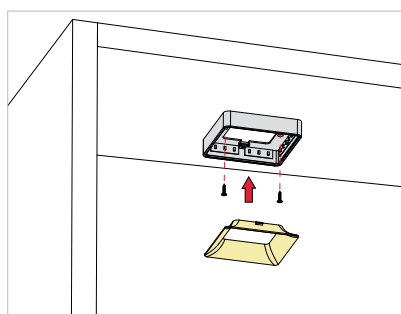

ZESTAW 3 QUAD z zasilaczem wtyczkowym i wył. + rozdzielacz

kolor obudowy

● aluminium / aluminium / aluminium

kolor światła

● biały ciepły / warm white / warmweiß