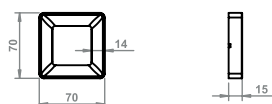

ZESTAW 3 QUAD z zasilaczem wtyczkowym i wył. + rozdzielacz

kolor obudowy

● aluminium / aluminium / aluminium

kolor światła

● biały ciepły / warm white / warmweiß