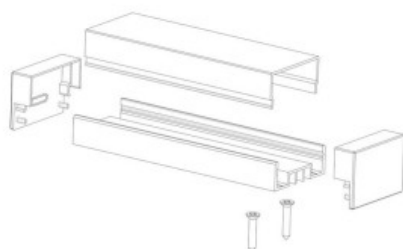

PROFIL LSO srebrny

Symbol:	OLT.PR-LSO-2.0-sa
Material:	aluminium anodowane
Kolor:	srebrny
Długość:	2m
Wymiary:	12mm x 34mm (wysokość z szerokość)
Sposób montażu:	za pomocą wkrętów

Akcesoria:

- Osłona trapezowa: OLT.OSL.RST-ML-2.0
- Zaślepka trapezowa prawa: OLT.ZS.TP
- Zaślepka trapezowa lewa: OLT.ZS.TL
- Osłona prostokątna: OLT.OSL.RSP-ML-2.0
- Zaślepka prostokątna: OLT.ZS.P
- Osłona owalna: OLT.OSL.RSR-ML-2.0
- Zaślepka owalna: OLT.ZS.R