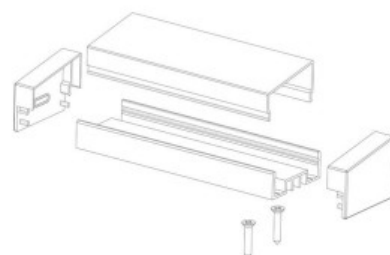

PROFIL LSO srebrny

Symbol:	OLT.PR-LSO-2.0-sa
Material:	aluminium anodowane
Kolor:	srebrny
Długość:	2m
Wymiary:	12mm x 34mm (wysokość z szerokość)
Sposób montażu:	za pomocą wkrętów

Akcesoria:

- Osłona trapezowa: OLT.OSL.RST-ML-2.0
- Zaślepka trapezowa prawa: OLT.ZS.TP
- Zaślepka trapezowa lewa: OLT.ZS.TL
- Osłona prostokątna: OLT.OSL.RSP-ML-2.0
- Zaślepka prostokątna: OLT.ZS.P
- Osłona owalna: OLT.OSL.RSR-ML-2.0
- Zaślepka owalna: OLT.ZS.R