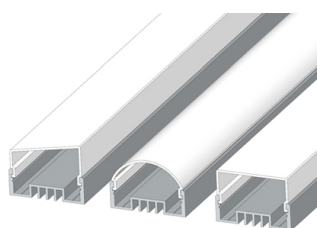

PROFIL LSO srebrny

Symbol:	OLT.PR-LSO-2.0-sa
Material:	aluminium anodowane
Kolor:	srebrny
Długość:	2m
Wymiary:	12mm x 34mm (wysokość z szerokość)
Sposób montażu:	za pomocą wkrętów

Akcesoria:

- Osłona trapezowa: OLT.OSL.RST-ML-2.0
- Zaślepka trapezowa prawa: OLT.ZS.TP
- Zaślepka trapezowa lewa: OLT.ZS.TL
- Osłona prostokątna: OLT.OSL.RSP-ML-2.0
- Zaślepka prostokątna: OLT.ZS.P
- Osłona owalna: OLT.OSL.RSR-ML-2.0
- Zaślepka owalna: OLT.ZS.R