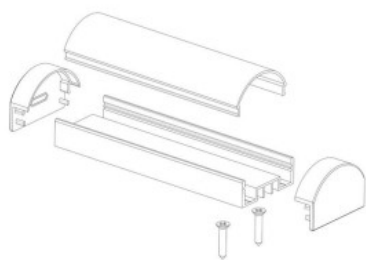

PROFIL LSO srebrny

Symbol:	OLT.PR-LSO-2.0-sa
Material:	aluminium anodowane
Kolor:	srebrny
Długość:	2m
Wymiary:	12mm x 34mm (wysokość z szerokość)
Sposób montażu:	za pomocą wkrętów

Akcesoria:

- Osłona trapezowa: OLT.OSL.RST-ML-2.0
- Zaślepka trapezowa prawa: OLT.ZS.TP
- Zaślepka trapezowa lewa: OLT.ZS.TL
- Osłona prostokątna: OLT.OSL.RSP-ML-2.0
- Zaślepka prostokątna: OLT.ZS.P
- Osłona owalna: OLT.OSL.RSR-ML-2.0
- Zaślepka owalna: OLT.ZS.R