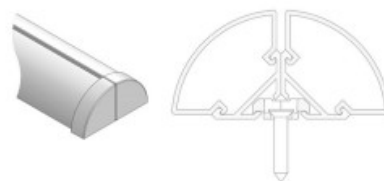

PROFIL LSU srebrny

Symbol:	OLT.PR-LSU-2.0-sa
Materiał:	aluminium anodowane
Kolor:	srebrny
Długość:	2m
Wymiary:	15,30mm x 20,20mm (wysokość z szerokość)
Sposób montażu:	za pomocą wkrętów

Akcesoria:

- Osłona okrągła OLT.ZS.RSK-ML-2.0
- Zaślepka okrągła: OLT.ZS.UK
- Osłona kątowna: OLT.OSL.RSU-MAT-2.0
- Zaślepka kątowna: OLT.ZS.UU
- Zaślepka okrągła duża: OLT.ZS.T
- Zaślepka kwadratowa duża: OLT.ZS.M