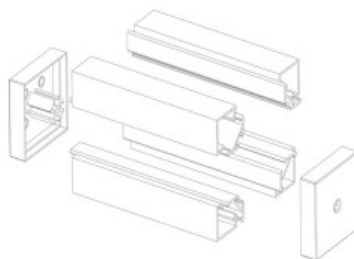

PROFIL LSU srebrny

Symbol:	OLT.PR-LSU-2.0-sa
Materiał:	aluminium anodowane
Kolor:	srebrny
Długość:	2m
Wymiary:	15,30mm x 20,20mm (wysokość z szerokość)
Sposób montażu:	za pomocą wkrętów

Akcesoria:

- Osłona okrągła OLT.ZS.RSK-ML-2.0
- Zaślepka okrągła: OLT.ZS.UK
- Osłona kątowna: OLT.OSL.RSU-MAT-2.0
- Zaślepka kątowna: OLT.ZS.UU
- Zaślepka okrągła duża: OLT.ZS.T
- Zaślepka kwadratowa duża: OLT.ZS.M