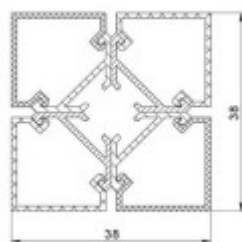

PROFIL LSU srebrny

Symbol:	OLT.PR-LSU-2.0-sa
Materiał:	aluminium anodowane
Kolor:	srebrny
Długość:	2m
Wymiary:	15,30mm x 20,20mm (wysokość z szerokość)
Sposób montażu:	za pomocą wkrętów

Akcesoria:

- Osłona okrągła OLT.ZS.RSK-ML-2.0
- Zaślepka okrągła: OLT.ZS.UK
- Osłona kątowna: OLT.OSL.RSU-MAT-2.0
- Zaślepka kątowna: OLT.ZS.UU
- Zaślepka okrągła duża: OLT.ZS.T
- Zaślepka kwadratowa duża: OLT.ZS.M