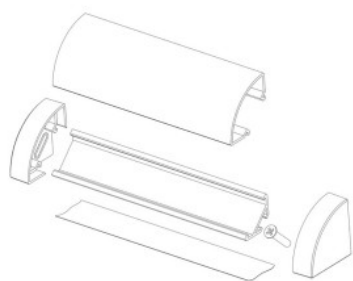

PROFIL LSU srebrny

Symbol:	OLT.PR-LSU-2.0-sa
Materiał:	aluminium anodowane
Kolor:	srebrny
Długość:	2m
Wymiary:	15,30mm x 20,20mm (wysokość z szerokość)
Sposób montażu:	za pomocą wkrętów

Akcesoria:

- Osłona okrągła OLT.ZS.RSK-ML-2.0
- Zaślepka okrągła: OLT.ZS.UK
- Osłona kątowna: OLT.OSL.RSU-MAT-2.0
- Zaślepka kątowna: OLT.ZS.UU
- Zaślepka okrągła duża: OLT.ZS.T
- Zaślepka kwadratowa duża: OLT.ZS.M