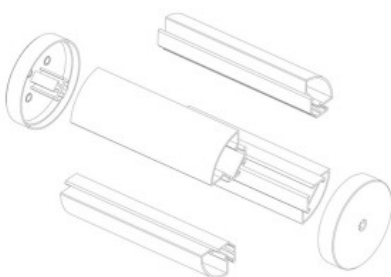

PROFIL LSU srebrny

Symbol:	OLT.PR-LSU-2.0-sa
Materiał:	aluminium anodowane
Kolor:	srebrny
Długość:	2m
Wymiary:	15,30mm x 20,20mm (wysokość z szerokość)
Sposób montażu:	za pomocą wkrętów

Akcesoria:

- Osłona okrągła OLT.ZS.RSK-ML-2.0
- Zaślepka okrągła: OLT.ZS.UK
- Osłona kątowna: OLT.OSL.RSU-MAT-2.0
- Zaślepka kątowna: OLT.ZS.UU
- Zaślepka okrągła duża: OLT.ZS.T
- Zaślepka kwadratowa duża: OLT.ZS.M