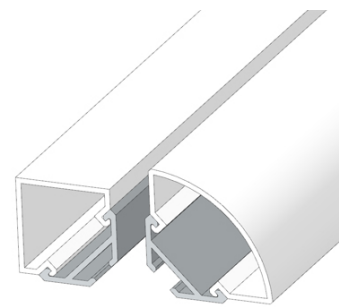

PROFIL LSU srebrny

Symbol:	OLT.PR-LSU-2.0-sa
Materiał:	aluminium anodowane
Kolor:	srebrny
Długość:	2m
Wymiary:	15,30mm x 20,20mm (wysokość z szerokość)
Sposób montażu:	za pomocą wkrętów

Akcesoria:

- Osłona okrągła OLT.ZS.RSK-ML-2.0
- Zaślepka okrągła: OLT.ZS.UK
- Osłona kątowna: OLT.OSL.RSU-MAT-2.0
- Zaślepka kątowna: OLT.ZS.UU
- Zaślepka okrągła duża: OLT.ZS.T
- Zaślepka kwadratowa duża: OLT.ZS.M