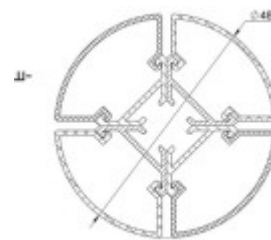

PROFIL LSU srebrny

Symbol:	OLT.PR-LSU-2.0-sa
Materiał:	aluminium anodowane
Kolor:	srebrny
Długość:	2m
Wymiary:	15,30mm x 20,20mm (wysokość z szerokość)
Sposób montażu:	za pomocą wkrętów

Akcesoria:

- Osłona okrągła OLT.ZS.RSK-ML-2.0
- Zaślepka okrągła: OLT.ZS.UK
- Osłona kątowna: OLT.OSL.RSU-MAT-2.0
- Zaślepka kątowna: OLT.ZS.UU
- Zaślepka okrągła duża: OLT.ZS.T
- Zaślepka kwadratowa duża: OLT.ZS.M