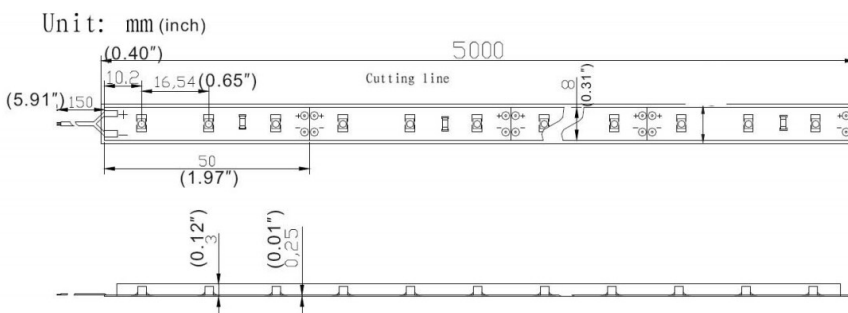

Taśma LED 12V dioda 3528

Główne parametry:

Wymiary:

Schemat podłączenia:

Symbol Micros	Barwa światła	Ilość LED	Strumień świetlny	Wymiary	Kolor podłoża	Moc
OLTBZ300A65b12s	biała zimna (6000k)	300	1500lm	8 x 5m	białe tło	24W
OLTBN300A65b12s	biała naturalna (4500k)	300	1150lm	8 x 5m	białe tło	24W
OLTBC300A65b12s	biała ciepła (3000k)	300	1300lm	8 x 5m	białe tło	24W
OLTC300A65b12s	czerwona (623nm)	300	600lm	8 x 5m	białe tło	24W
OLTZ300A65b12s	zielona (523nm)	300	730lm	8 x 5m	białe tło	24W
OLTN300A65b12s	niebieska (463nm)	300	500lm	8 x 5m	białe tło	24W
OLTBZ600A65b12s	biała zimna (6000k)	600	3000lm	8 x 5m	białe tło	48W
OLTBN600A65b12s	biała naturalna (4500k)	600	2250lm	8 x 5m	białe tło	48W
OLTBC600A65b12s	biała ciepła (3000k)	600	2800lm	8 x 5m	białe tło	48W
OLTZ600A65b12s	zielona (523nm)	600	1400lm	8 x 5m	białe tło	48W