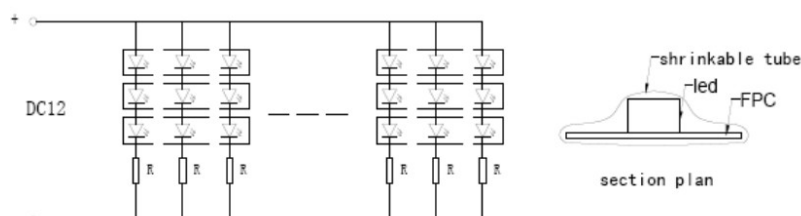

Taśma LED 12V dioda 3528

Główne parametry:

Wymiary:

Schemat podłączenia:

Symbol Micros	Barwa światła	Ilość LED	Strumień świetlny	Wymiary	Kolor podłoża	Moc
OLTBZ300A65b12s	biała zimna (6000k)	300	1500lm	8 x 5m	białe tło	24W
OLTBN300A65b12s	biała naturalna (4500k)	300	1150lm	8 x 5m	białe tło	24W
OLTBC300A65b12s	biała ciepła (3000k)	300	1300lm	8 x 5m	białe tło	24W
OLTC300A65b12s	czerwona (623nm)	300	600lm	8 x 5m	białe tło	24W
OLTZ300A65b12s	zielona (523nm)	300	730lm	8 x 5m	białe tło	24W
OLTN300A65b12s	niebieska (463nm)	300	500lm	8 x 5m	białe tło	24W
OLTBZ600A65b12s	biała zimna (6000k)	600	3000lm	8 x 5m	białe tło	48W
OLTBN600A65b12s	biała naturalna (4500k)	600	2250lm	8 x 5m	białe tło	48W
OLTBC600A65b12s	biała ciepła (3000k)	600	2800lm	8 x 5m	białe tło	48W
OLTZ600A65b12s	zielona (523nm)	600	1400lm	8 x 5m	białe tło	48W