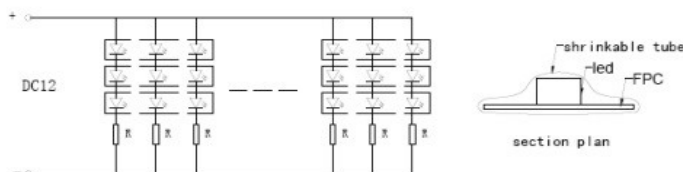

# Taśma LED 12V dioda 5050

## Główne parametry:

## Wymiary:

## Schemat podłączenia:

Symbol Micros	Barwa światła	Ilość LED	Strumień świetlny	Wymiary	Kolor podłoża	Moc
OLTUV150B20b12s	UV (395 - 400nm)	150	400 - 500lm	10mm x 5m	biały	36W
OLTUV300B20b12s	UV (395 - 400nm)	300	400 - 500lm	10mm x 5m	biały	72W
OLTBC150B20b12s	Ciepła biała (3000K)	150	1500lm	10mm x 5m	biały	36W
OLTBC150B20z12s	Ciepła biała (3000K)	150	1500lm	10mm x 5m	Żółte	36W
OLTBN150B20b12s	Biała naturalna (4500K)	150	1576lm	10mm x 5m	Żółte	36W
OLTBZ150B20z12s	Zimna biała (6000K)	150	2100lm	10mm x 5m	Żółte	36W
OLTC150B20z12s	Czerwona (623nm)	150	900lm	10mm x 5m	Żółte	36W
OLTN150B20z12s	Niebieska (463nm)	150	750lm	10mm x 5m	Żółte	36W