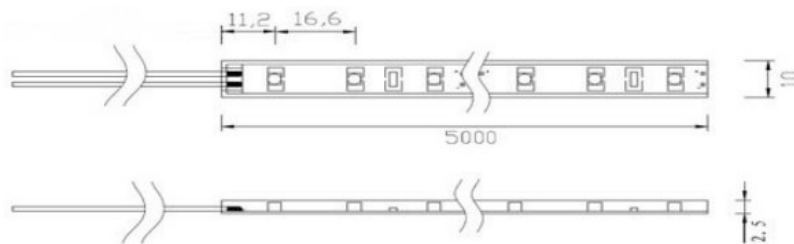

# Taśma LED 12V dioda 5050

## Główne parametry:

## Wymiary:

## Schemat podłączenia:

Symbol Micros	Barwa światła	Ilość LED	Strumień świetlny	Wymiary	Kolor podłoża	Moc
OLTUV150B20b12s	UV (395 - 400nm)	150	400 - 500lm	10mm x 5m	biały	36W
OLTUV300B20b12s	UV (395 - 400nm)	300	400 - 500lm	10mm x 5m	biały	72W
OLTBC150B20b12s	Ciepła biała (3000K)	150	1500lm	10mm x 5m	biały	36W
OLTBC150B20z12s	Ciepła biała (3000K)	150	1500lm	10mm x 5m	Żółte	36W
OLTBN150B20b12s	Biała naturalna (4500K)	150	1576lm	10mm x 5m	Żółte	36W
OLTBZ150B20z12s	Zimna biała (6000K)	150	2100lm	10mm x 5m	Żółte	36W
OLTC150B20z12s	Czerwona (623nm)	150	900lm	10mm x 5m	Żółte	36W
OLTN150B20z12s	Niebieska (463nm)	150	750lm	10mm x 5m	Żółte	36W