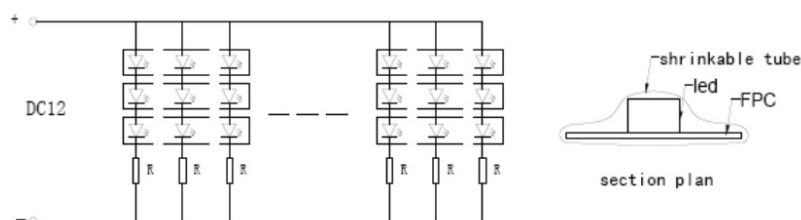

Taśma LED 12V dioda 3528

Główne parametry:

Wymiary:

Schemat podłączenia:

Symbol Micros	Barwa światła	Ilość LED	Strumień świetlny	Wymiary	Kolor podłoża	Moc
OLTBZ300A20b12s	biała zimna (6000K)	300	1500lm	8mm x 5m	białe tło	24W
OLTBN300A20b12s	biała naturalna (4500K)	300	1150lm	8mm x 5m	białe tło	24W
OLTBC300A20b12s	biała ciepła (3000K)	300	1300lm	8mm x 5m	białe tło	24W
OLTZ300A20b12s	zielona (587nm)	300	730lm	8mm x 5m	białe tło	24W
OLTY300A20b12s	żółta (587nm)	300	600lm	8mm x 5m	białe tło	24W
OLTBZ300A20b12t	biała zimna (6000K)	300	1500lm	6mm x 5m	białe tło	24W
OLTBC300A20b12t	biała ciepła (3000K)	300	1300lm	6mm x 5m	białe tło	24W
OLTBZ600A20b12s	biała zimna (6000K)	600	3000lm	8mm x 5m	białe tło	48W
OLTBN600A20b12s	biała naturalna (4500K)	600	2250lm	8mm x 5m	białe tło	48W
OLTBC600A20b12s	biała ciepła (3000K)	600	2800lm	8mm x 5m	białe tło	48W