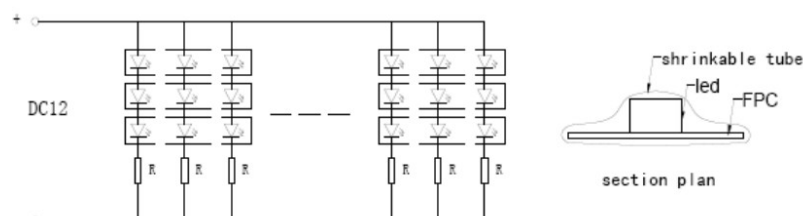

Taśma LED 12V dioda 3528

Główne parametry:

Wymiary:

Schemat podłączenia:

Symbol Micros	Barwa światła	Ilość LED	Strumień świetlny	Wymiary	Kolor podłoża	Moc
OLTBZ300A20b12s	biała zimna (6000K)	300	1500lm	8mm x 5m	białe tło	24W
OLTBN300A20b12s	biała naturalna (4500K)	300	1150lm	8mm x 5m	białe tło	24W
OLTBC300A20b12s	biała ciepła (3000K)	300	1300lm	8mm x 5m	białe tło	24W
OLTZ300A20b12s	zielona (587nm)	300	730lm	8mm x 5m	białe tło	24W
OLTY300A20b12s	żółta (587nm)	300	600lm	8mm x 5m	białe tło	24W
OLTBZ300A20b12t	biała zimna (6000K)	300	1500lm	6mm x 5m	białe tło	24W
OLTBC300A20b12t	biała ciepła (3000K)	300	1300lm	6mm x 5m	białe tło	24W
OLTBZ600A20b12s	biała zimna (6000K)	600	3000lm	8mm x 5m	białe tło	48W
OLTBN600A20b12s	biała naturalna (4500K)	600	2250lm	8mm x 5m	białe tło	48W
OLTBC600A20b12s	biała ciepła (3000K)	600	2800lm	8mm x 5m	białe tło	48W