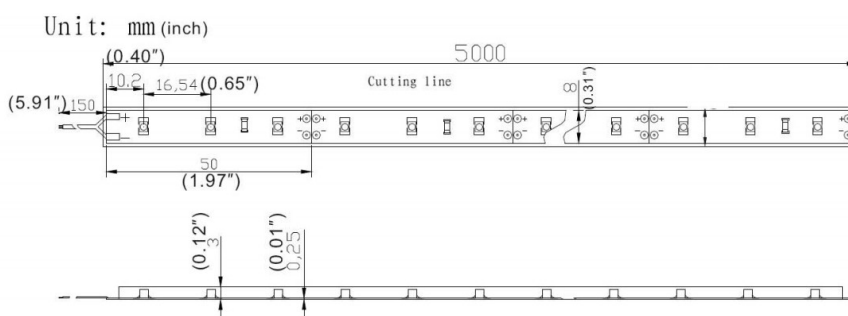

Taśma LED 12V dioda 3528

Główne parametry:

Wymiary:

Schemat podłączenia:

Symbol Micros	Barwa światła	Ilość LED	Strumień świetlny	Wymiary	Kolor podłoża	Moc
OLTBZ300A20b12s	biała zimna (6000K)	300	1500lm	8mm x 5m	białe tło	24W
OLTBN300A20b12s	biała naturalna (4500K)	300	1150lm	8mm x 5m	białe tło	24W
OLTBC300A20b12s	biała ciepła (3000K)	300	1300lm	8mm x 5m	białe tło	24W
OLTZ300A20b12s	zielona (587nm)	300	730lm	8mm x 5m	białe tło	24W
OLTY300A20b12s	żółta (587nm)	300	600lm	8mm x 5m	białe tło	24W
OLTBZ300A20b12t	biała zimna (6000K)	300	1500lm	6mm x 5m	białe tło	24W
OLTBC300A20b12t	biała ciepła (3000K)	300	1300lm	6mm x 5m	białe tło	24W
OLTBZ600A20b12s	biała zimna (6000K)	600	3000lm	8mm x 5m	białe tło	48W
OLTBN600A20b12s	biała naturalna (4500K)	600	2250lm	8mm x 5m	białe tło	48W
OLTBC600A20b12s	biała ciepła (3000K)	600	2800lm	8mm x 5m	białe tło	48W