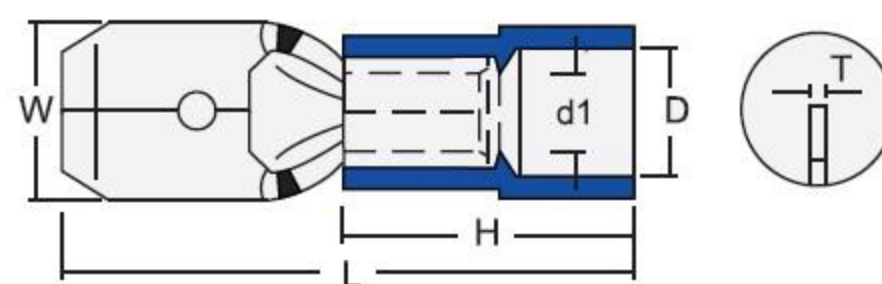

MALE DISCONNECT TERMINALS

	Single Grip	Double Grip	Tab Size	Dimensions(mm)		
				W	L	T
 H=10.0 d1=1.7 D=4	MDD1.25-110(5)	MDG1.25-110(5)	2.8X0.5	2.8	18.5	0.5
	MDD1.25-110(8)	MDG1.25-110(8)	2.8X0.8			0.4
	MDD1.25-187(5)	MDG1.25-187(5)	4.8X0.5	4.80	19.0	0.5
	MDD1.25-187(8)	MDG1.25-187(8)	4.8X0.8			0.4
	MDD1.25-250	MDG1.25-250	6.35X0.8	6.35	21.0	0.4
 H=10.0 d1=2.3 D=4.7	MDD2-187(5)	MDG2-187(5)	4.8X0.5	4.80	19.0	0.5
	MDD2-187(8)	MDG2-187(8)	4.8X0.8			0.4
	MDD2-250	MDG2-250	6.35X0.8	6.35	21.0	0.4
 H=13.0 d1=3.4 D=5.5	MDD5.5-250	MDG5.5-250	6.35X0.8	6.35	24.0	0.4