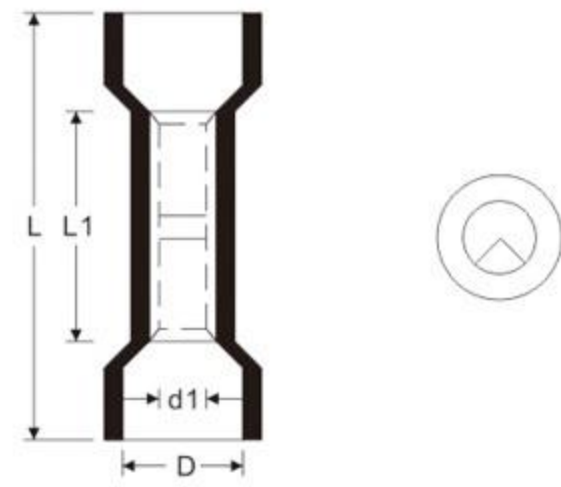

## BUTT SPLICE CONNECTORS SEAM TYPE

- Material
- Insulation: Vinyl
- Terminal Body: Copper
- Plating: Tin

ITEM NO.			I <sub>max</sub>	DIMENSIONS				COLOR	EXPLANATION
	A.W.G	mm <sup>2</sup>		L	L1	D	d1		
BV 1.25	22-16	0.5-1.5	19A	24.6	15.0	4.2	2.15	RED	PVC 75°C
BV 2	16-14	1.5-2.5	27A	24.6	15.0	4.7	2.75	BLUE	
BV 5.5	10-12	4-6	48A	26.0	15.0	6.3	4.25	YELLOW	
BV 8	8(8)	6-10	62A	35.0	21.0	8.5	5.0	RED	
BV 14	14(6)	10-16	88A	45.0	26.0	10.5	6.6	BLUE	
BV 22	22(4)	16-25	115A	52.0	29.0	12.5	8.0	YELLOW	
BV 38	38(2)	25-35	160A	55.0	32.0	15.5	10.0	RED	