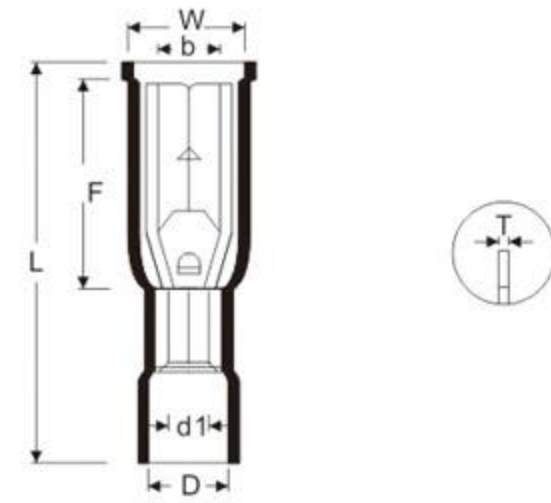

## BULLET-FEMALE QUICK DISCONNECTS

- Material
- Insulation: Vinyl
- Terminal Body: Brass
- Plating: Tin

ITEM NO.	DIMENSIONS						COLOR	EXPLANATION
	W	W1	L	H	d1	D		
FRD1.25-156	3.9	13.0	23.3	1.7	3.8	0.4	RED	PVC 0.5-1.5mm <sup>2</sup> IMAX=10A A.W.G.:(22-16) 75°C
FRD2-156	3.9	14.0	23.3	2.3	4.3	0.4	BLUE	PVC 1.5-2.5mm <sup>2</sup> IMAX=15A A.W.G.:(16-14) 75°C
FPD2-195	4.9	14.0	23.3	2.3	4.3	0.4		
FPD5.5-156	3.9	14.0	25.0	3.4	5.6	0.45	YELLOW	PVC 4-6mm <sup>2</sup> IMAX=24A A.W.G.:(12-10) 75°C
FPD5.5-195	4.9	14.0	25.0	3.4	5.6	0.45		