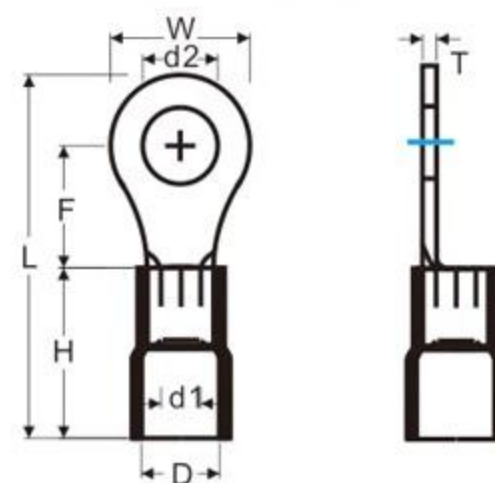

# RING TERMINALS

- Material
- Insulation: Vinyl
- Terminal Body: Copper
- Plating: Tin

ITEM NO.	STUD SIZE		DIMENSIONS								COLOR	EXPLANATION
	Metric	American	d2	W	F	L	H	d1	D	T		
RV1.25-3.2	3	#4	3.2	5.7	4.95	17.8	10	1.7	4.2	0.8	RED	PVC 75°C Wire range : 0.5-1.5mm <sup>2</sup> A.W.G.:(22-16) Max.current=19A
RV1.25-3.7S	3.5	#6	3.7									
RV1.25-3.7M	3.5	#6	3.7	6.6	6.3	19.6						
RV1.25-3.7L	3.5	#6	3.7	8.0	7.0	21.0						
RV1.25-4S	4	#8	4.3	6.6	6.3	19.6						
RV1.25-4L	4	#8	4.3	8.0	7.0	21.0						
RV1.25-5	5	#10	5.3									
RV1.25-5L	5	#10	5.3	9.5	7.5	22.3						
RV1.25-6	6	1/4"	6.5	11.6	11.2	27.0						
RV1.25-8	8	5/16"	8.5	13.6	13.9	30.7						
RV1.25-8L	8	5/16"	8.5									
RV1.25-10	10	3/8"	10.5	19.2	16.0	35.6						
RV1.25-12	12	1/2"	13.0	27.0	21.0	44.5						
RV1.25-14	14	9/16"	15.0									
RV1.25-16	16	5/8"	17.0	27.0	21.0	44.5						
RV1.25-20	20	3/4"	21.0									
RV2-3.2S	3	#4	3.2	5.5	4.8	17.6	10	2.3	4.7	0.8	BLUE	PVC 75°C Wire range : 1.5-2.5mm <sup>2</sup> A.W.G.:(16-14) Max.current=27A
RV2-3.2	3	#4	3.2	6.6	6.4	19.7						
RV2-3.5	3.5	#6	3.7									
RV2-3.7M	3.5	#6	3.7	6.6	7.9	21.2						
RV2-3.7L	3.5	#6	3.7	8.5	7.75	22.0						
RV2-4S	4	#8	4.3	6.6	7.9	21.2						
RV2-4L	4	#8	4.3	8.5	7.75	22.0						
RV2-5S	5	#10	5.3									
RV2-5L	5	#10	5.3	9.5	7.5	22.3						
RV2-6	6	1/4"	6.5	12.0	11.0	27.0						
RV2-8	8	5/16"	8.5	12.0	11.0	27.0						
RV2-8L	8	5/16"	8.5	13.6	13.9	30.7						
RV2-10	10	3/8"	10.5									
RV2-12	12	1/2"	13.0	19.2	16.0	35.6						
RV2-14	14	9/16"	15.0	27.0	21.0	44.5						
RV2-16	16	5/8"	17.0									
RV2-20	20	3/4"	21.0									
RV3.5-4	4	#8	4.3	8.0	7.7	24.7	13	2.9	6.2	1.0	BLACK	PVC 75°C Wire range : 2.5-4mm <sup>2</sup> A.W.G.:(14-12) Max.current=37A
RV3.5-5.5S	5	#10	5.3									
RV3.5-5.5	5	#10	5.3	12.0	9.4	28.4						
RV3.5-6	6	1/4"	6.5	15.0	13.5	34.0						
RV3.5-8	8	5/16"	8.5									
RV3.5-10	10	3/8"	10.5	19.2	16.0	38.6						
RV5.5-3.2	3	#4	3.2	13	3.4	6.5	1.0	YELLOW	PVC 75°C Wire range : 4-6mm <sup>2</sup> A.W.G.:(12-10) Max.current=48A			
RV5.5-3.5	3.5	#6	3.7							7.2	5.9	22.5
RV5.5-4S	4	#8	4.3							9.5	8.85	26.6
RV5.5-4L	4	#8	4.3									
RV5.5-5	5	#10	5.3							12.0	10.5	29.5
RV5.5-6	6	1/4"	6.5							15.0	13.5	34.0
RV5.5-8	8	5/16"	8.5									
RV5.5-10	10	3/8"	10.5							19.2	16.0	38.6
RV5.5-12	12	1/2"	13.0							32.0	25.2	54.2
RV5.5-14	14	9/16"	15.0									
RV5.5-16	16	5/8"	17.0	32.0	25.2	54.2						
RV5.5-20	20	3/4"	21.0									