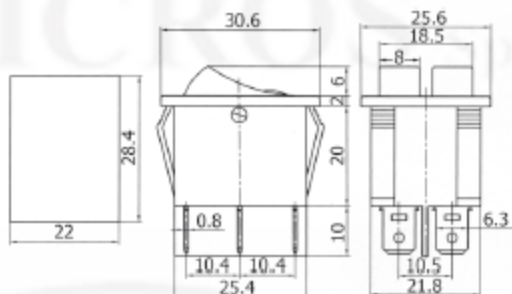

IRS2101E-1C1r

IRS2101E-1C1r

2 stable positions ON-OFF; rocker red illum.; DPST 6P
bistabilny ON-OFF; czerwone podświetlenie; DPST 6P

Rating <i>Obciążalność styków</i>	20A 125VAC 15A 250VAC
Contact resistance <i>Rezystancja styku</i>	35 mΩ max.
Insulation resistance <i>Rezystancja izolacji</i>	500 VDC 100 MΩ
Dielectric strength <i>Wytrzymałość dielektryka</i>	1500VAC 1 min.
Operating temp. <i>Zakres temp. pracy:</i>	-25~+85°C
Electrical life <i>Żywotność</i>	10 000 cycles/cykli