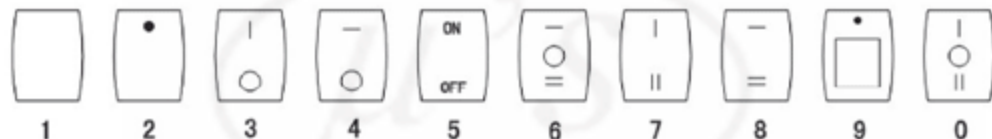

IRS2101E-1C1r

IRS2101E-1C1r

2 stable positions ON-OFF; rocker red illum.; DPST 6P
bistabilny ON-OFF; czerwone podświetlenie; DPST 6P

Rating <i>Obciążalność styków</i>	20A 125VAC 15A 250VAC
Contact resistance <i>Rezystancja styku</i>	35 mΩ max.
Insulation resistance <i>Rezystancja izolacji</i>	500 VDC 100 MΩ
Dielectric strength <i>Wytrzymałość dielektryka</i>	1500VAC 1 min.
Operating temp. <i>Zakres temp. pracy:</i>	-25~+85°C
Electrical life <i>Żywotność</i>	10 000 cycles/cykli

Cap marking ◊ Oznaczenie klawisza

Cap color ◊ Kolor klawisza

Black ◊ Czarny	B
White ◊ Biały	W
Red ◊ Czerwony	R
Yellow ◊ Żółty	Y
Green ◊ Zielony	G
Blue ◊ Niebieski	BL
Orange ◊ Pomarańczowy	O
Gray ◊ Szary	GR