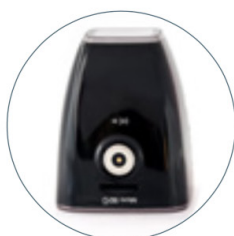

## Xblitz Professional P500

Profesjonalna kamera samochodowa

Xblitz Professional P500 car camera

Rejestrator Video Full HD 1080p  
SUPER FULL HD 1080P CAMCORDER

Wyświetlacz LCD wielkości 1,5"  
1,5 INCH SCREEN SIZE

Soczewka szerokokątna 150° F2.0  
150 WIDE ANGLE LENS

Obsługa kart micro SD do 32 GB  
STORAGE MICROSD CARD UP TO 32 GB

Uchwyt magnetyczny  
MAGNETIC HOLDER

Czujnik ruchu  
MOTION DETECTION

Jonizator powietrza  
IONISER BUILD IN MAGNETIC HOLDER

Tryb monitorowania parkingu  
PARKING MODE

Czujnik uderzeniowy  
G-SENSOR

Sensor SONY IMX322

Pierwszy rejestrator jazdy z **wbudowanym jonizatorem poprawiającym jakość powietrza** w Twoim samochodzie, a tym samym **poprawiający komfort podróży**. Jako pierwszy rejestrator dostępny na rynku posiada także **magnetyczne uchwyty mocowania** do szyby, pozwalające na szybkie i bezproblemowe wypięcie kamery i zabranie jej ze sobą wychodząc z auta. W zestawie znajdują się aż trzy uchwyty, dwa mocowane do szyby i jedno mocowanie do statywu. Rejestrator można **użytkować w dwóch autach** korzystając z załączonych uchwytów do szyby.

## Dane techniczne

Chipset	NTK96658
Sensor	Sony IMX322
Obiektyw	Szerokokątny 150 stopni, 6-warstwowy
Soczewka	Szklana, Jasność f 2.0
Wyświetlacz	LCD 1.5 cala, rozdzielczość 480x240
Rozdzielczość wideo	1080p/30fps, 720p/60fps
Zasilanie	12V gniazdo zapalniczki, wbudowana bateria podtrzymująca
Głośnik	Tak
Mikrofon	Tak, rejestracja filmów z dźwiękiem
Nośnik danych	H.264 / MOV
Zoom	4x cyfrowy
WDR	Tak
G-sensor	Tak
LDWS	Pionowo 90°, poziomo 355°
Jonizator powietrza	Tak
Magnetyczny uchwyt	Tak
Temperatura pracy	-20 do 70 stopni C
Automatyczny start/stop	Tak
Nagrywanie w pętli	Tak
Tryb parkingowy	Tak, monitorowanie parkingu