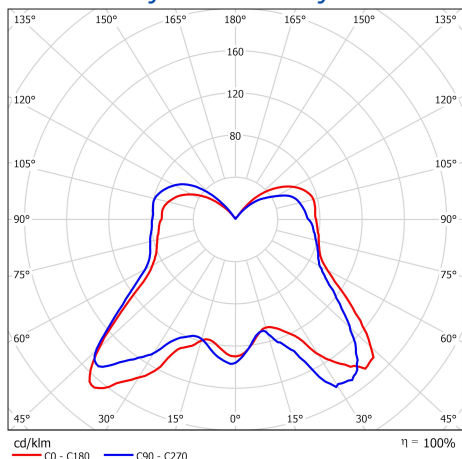

Schematy fotometryczne