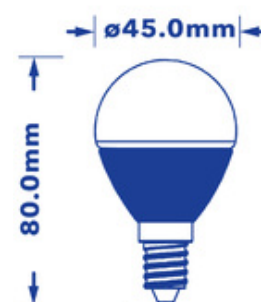

Żarówka LED Verbatim Mini Globe Clear E14 4,5 W

2700K Ciepłe, białe 250 LM

- E14 Gniazdo
- 220-240V
- 20,000 Okres życia
- 82% Oszczędność energii
- Strumień świetlny: 250 lm
- Odpowiednik żarówki tradycyjnej 25W

| | |
|-----------------------------|--------------|
| Numer produktu | 52617 |
| Dane ogólne | |
| Gwint | E14 |
| Dane elektryczne | |
| Moc w watach (W) | 4.5 |
| Odpowiednik mocy w watach | 25 |
| Napięcie (V) | 220-240 |
| Możliwość ściemniania | nie |
| Współczynnik mocy | 0.50 |
| Częstotliwość robocza (Hz): | 50-60 |
| Wymiary | |
| Długość (mm) | 80 |
| Średnica (mm) | 45 |
| Waga (g) | 50 |
| Dane fotometryczne | |
| Strumień świetlny (lm) | 250 |
| CRI | 80 |
| CCT (K) | 2700 |
| Szerokość wiązki (°) | 160 |
| Skuteczność światła (lm/W) | 55.6 |
| Okres życia (hrs) | 20,000 |
| Cykl przełączania | 100,000 |

01/12/2015

Schematy fotometryczne

Klasa energetyczna

Opakowanie
Szczegóły

Kod kreskowy
023942526179

EAN 128
(02)00023942526179(37)04(91)204

EAN 14
50023942526174

Wymiary opakowania (wys. x szer. x dług.)
145 x 103 x 51 (mm)