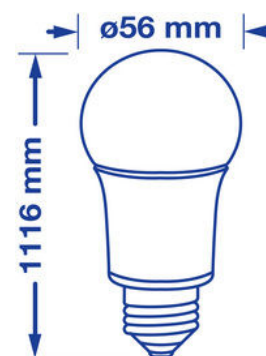

## Verbatim LED Classic A E27 6.5W 2500K Ciepłe, białe 190 LM DIM

- E27 Gniazdo
- 220 - 240V
- 35 000 godz. Okres życia
- 70% Oszczędność energii
- Strumień świetlny: 190 lm
- Odpowiednik żarówki tradycyjnej 20W

<b>Numer produktu</b>	<b>52103</b>
<b>Dane ogólne</b>	
Gwint	E27
<b>Dane elektryczne</b>	
Moc w watach (W)	6,5 W
Odpowiednik mocy w watach	20
Napięcie (V)	220 - 240 V
Możliwość ściemniania	tak
Współczynnik mocy	0.7
<b>Wymiary</b>	
Długość (mm)	116
Średnica (mm)	56
Waga (g)	115
<b>Dane fotometryczne</b>	
Strumień świetlny (lm)	190 lm
CRI	>= 75
CCT (K)	2500
Natężenie światła (cd)	nd
Szerokość wiązki (°)	130
Okres życia (hrs)	35 000 godz.