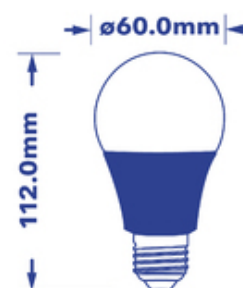

# Verbatim LED Classic A Clear Dome Mirageball E27 8.8W 2500K 490lm

## 2500K Ciepłe, białe 490 LM DIM

- E27 Gniazdo
- 220-240V
- 15000 Okres życia
- Możliwość ściemniania
- 79% Oszczędność energii
- Strumień świetlny: 490 lm
- Odpowiednik żarówki tradycyjnej 41W

<b>Numer produktu</b>	<b>52322</b>
<b>Dane ogólne</b>	
Gwint	E27
Konstrukcja	Classic A Clear Dome Mirageball
<b>Dane elektryczne</b>	
Moc w watach (W)	8.8
Odpowiednik mocy w watach	41
Napięcie (V)	220-240
Możliwość ściemniania	tak
Współczynnik mocy	0.90
<b>Wymiary</b>	
Długość (mm)	112
Średnica (mm)	60
Waga (g)	124
<b>Dane fotometryczne</b>	
Strumień świetlny (lm)	490
CRI	80
CCT (K)	2500
Natężenie światła (cd)	130
Szerokość wiązki (°)	230
Skuteczność światła (lm/W)	56
Okres życia (hrs)	15000
Cykl przełączania	100000

## Schematy fotometryczne