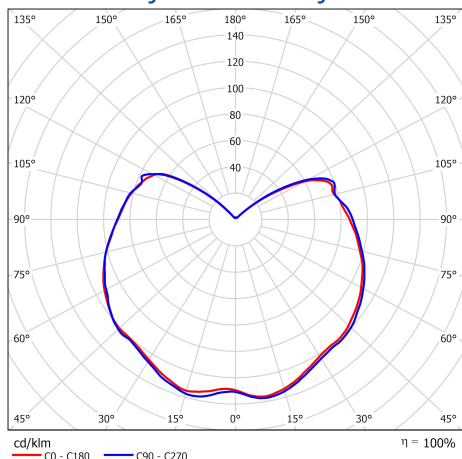

# Verbatim LED Classic A Clear Dome Mirageball E27 8.8W 2500K 490lm

## 2500K Ciepłe, białe 490 LM DIM

- E27 Gniazdo
- 220-240V
- 15000 Okres życia
- Możliwość ściemniania
- 79% Oszczędność energii
- Strumień świetlny: 490 lm
- Odpowiednik żarówki tradycyjnej 41W

<b>Numer produktu</b>	<b>52322</b>
<b>Dane ogólne</b>	
Gwint	E27
Konstrukcja	Classic A Clear Dome Mirageball
<b>Dane elektryczne</b>	
Moc w watach (W)	8.8
Odpowiednik mocy w watach	41
Napięcie (V)	220-240
Możliwość ściemniania	tak
Współczynnik mocy	0.90
<b>Wymiary</b>	
Długość (mm)	112
Średnica (mm)	60
Waga (g)	124
<b>Dane fotometryczne</b>	
Strumień świetlny (lm)	490
CRI	80
CCT (K)	2500
Natężenie światła (cd)	130
Szerokość wiązki (°)	230
Skuteczność światła (lm/W)	56
Okres życia (hrs)	15000
Cykl przełączania	100000

## Schematy fotometryczne