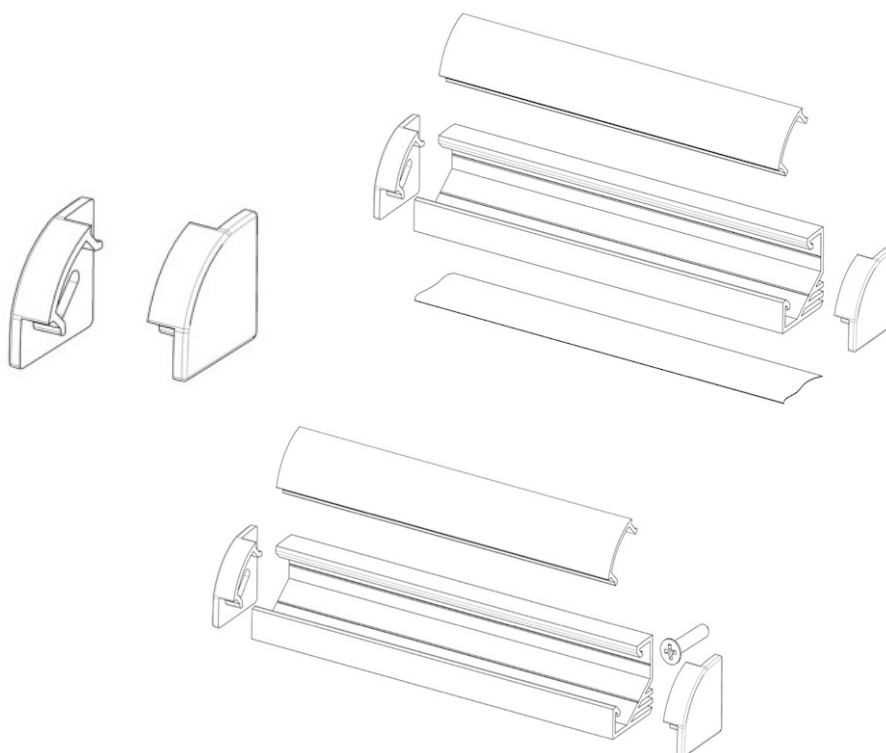

LPU17 srebrny

Symbol:	OLT.PR-LPU17-2.0-sa
Materiał:	aluminium anodowane
Kolor:	srebrny
Długość:	2m
Wymiary:	17mm x 12,2mm (wysokość x szerokość)
Sposób montażu:	za pomocą taśmy klejącej, kleju montażowego lub wkrętów

Akcesoria:

- Zaślepka srebrna bez otworu: OLT.ZS.LPU17-s
- Zaślepka srebrna z otworem: OLT.ZS.LPU17-s-o
- Osłona mleczna: OLT.OSL.LRM-ML.2.0
- Osłona transparentna: OLT.OSL.LRP-TR.2.0
- Osłona fokusowa: OLT.OSL.LRK-FOK.2.0