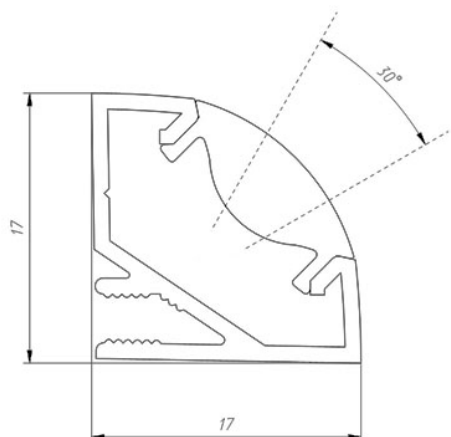

LPU17 srebrny

Symbol:	OLT.PR-LPU17-2.0-sa
Materiał:	aluminium anodowane
Kolor:	srebrny
Długość:	2m
Wymiary:	17mm x 12,2mm (wysokość x szerokość)
Sposób montażu:	za pomocą taśmy klejącej, kleju montażowego lub wkrętów