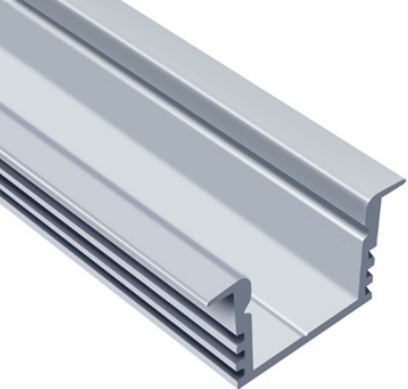

PROFIL LPW12 srebrny

Symbol:	OLT.PR-LPW12-2.0-sa
Materiał:	aluminium anodowane
Kolor:	srebrny
Długość:	2m
Wymiary:	12mm x 16mm (wysokość x szerokość)
Sposób montażu:	za pomocą taśmy klejącej lub kleju montażowego

Akcesoria:

- Zaślepka srebrna: OLT.ZS.LPW-s
- Osłona mleczna: OLT.OSL.LRM-ML.2.0
- Osłona transparentna: OLT.OSL.LRP-TR.2.0
- Osłona fokusowa: OLT.OSL.LRK-FOK.2.0