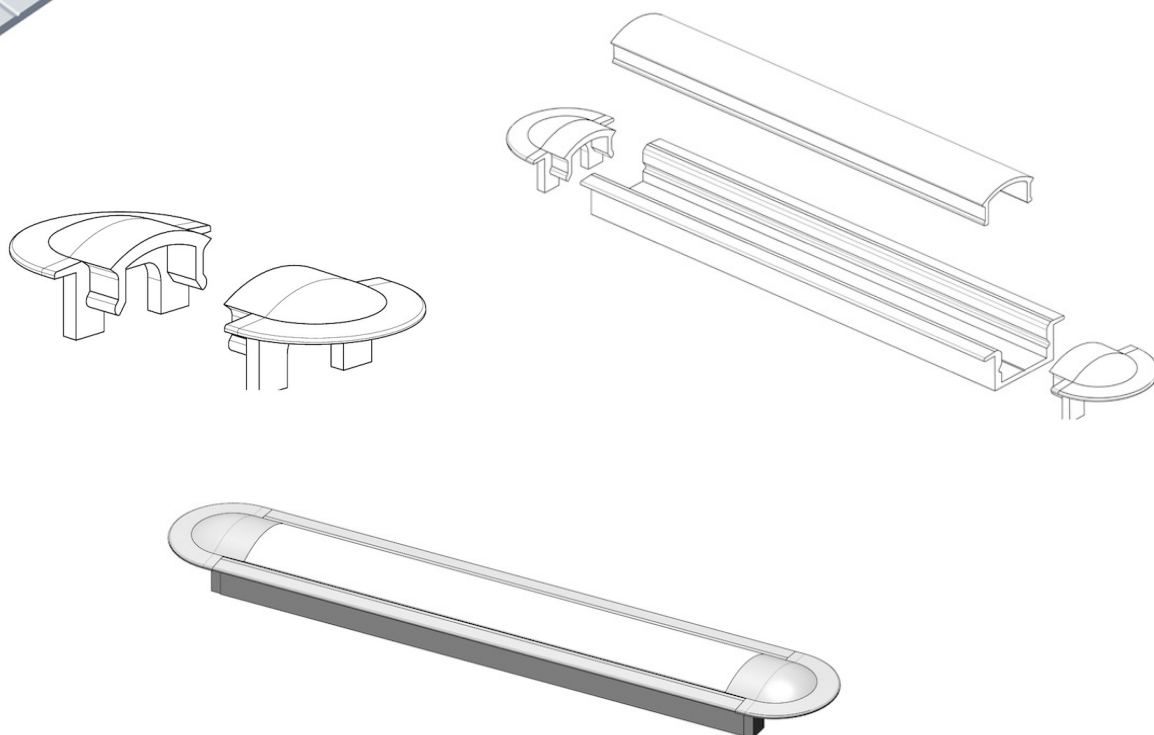

PROFIL LPW12 srebrny

Symbol:	OLT.PR-LPW12-2.0-sa
Materiał:	aluminium anodowane
Kolor:	srebrny
Długość:	2m
Wymiary:	12mm x 16mm (wysokość x szerokość)
Sposób montażu:	za pomocą taśmy klejącej lub kleju montażowego

Akcesoria:

- Zaślepka srebrna: OLT.ZS.LPW-s
- Osłona mleczna: OLT.OSL.LRM-ML.2.0
- Osłona transparentna: OLT.OSL.LRP-TR.2.0
- Osłona fokusowa: OLT.OSL.LRK-FOK.2.0