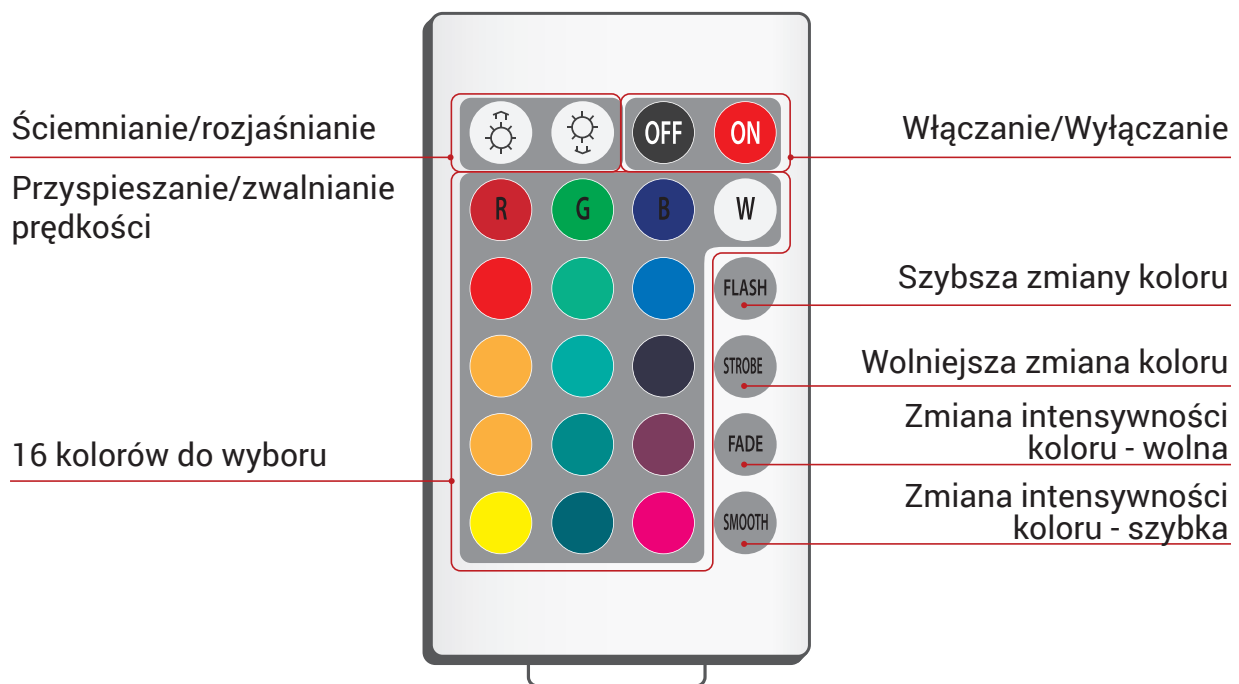

# Zestaw 2 taśm LED RGB do TV

|                           |                             |
|---------------------------|-----------------------------|
| <b>Symbol:</b>            | olt.tv-usb-rgb              |
| <b>Napięcie:</b>          | DC 5V                       |
| <b>Typ diody LED:</b>     | SMD 5050                    |
| <b>Kolor:</b>             | RGB                         |
| <b>Sterowanie:</b>        | pilot IR - 24 przyciski RGB |
| <b>Klasa szczelności:</b> | IP65                        |

**Wyczyść powierzchnię przed przyklejeniem taśmy**

Przed użyciem pilota, wyciągnij plastikową folię.