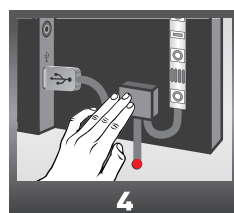

# Zestaw 2 taśm LED RGB do TV

|                           |                             |
|---------------------------|-----------------------------|
| <b>Symbol:</b>            | olt.tv-usb-rgb              |
| <b>Napięcie:</b>          | DC 5V                       |
| <b>Typ diody LED:</b>     | SMD 5050                    |
| <b>Kolor:</b>             | RGB                         |
| <b>Sterowanie:</b>        | pilot IR - 24 przyciski RGB |
| <b>Klasa szczelności:</b> | IP65                        |

**Wyczyść powierzchnię przed przyklejeniem taśmy**

Przed użyciem pilota, wyciągnij plastikową folię.