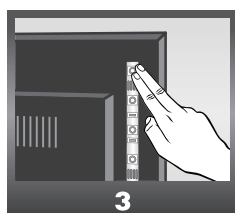

# Zestaw 2 taśm LED RGB do TV

|                           |                             |
|---------------------------|-----------------------------|
| <b>Symbol:</b>            | olt.tv-usb-rgb              |
| <b>Napięcie:</b>          | DC 5V                       |
| <b>Typ diody LED:</b>     | SMD 5050                    |
| <b>Kolor:</b>             | RGB                         |
| <b>Sterowanie:</b>        | pilot IR - 24 przyciski RGB |
| <b>Klasa szczelności:</b> | IP65                        |

**Wyczyść powierzchnię przed przyklejeniem taśmy**

Przed użyciem pilota, wyciągnij plastikową folię.