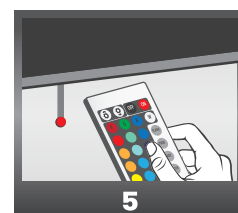

# Zestaw 2 taśm LED RGB do TV

|                           |                             |
|---------------------------|-----------------------------|
| <b>Symbol:</b>            | olt.tv-usb-rgb              |
| <b>Napięcie:</b>          | DC 5V                       |
| <b>Typ diody LED:</b>     | SMD 5050                    |
| <b>Kolor:</b>             | RGB                         |
| <b>Sterowanie:</b>        | pilot IR - 24 przyciski RGB |
| <b>Klasa szczelności:</b> | IP65                        |

**Wyczyść powierzchnię przed przyklejeniem taśmy**

Przed użyciem pilota, wyciągnij plastikową folię.