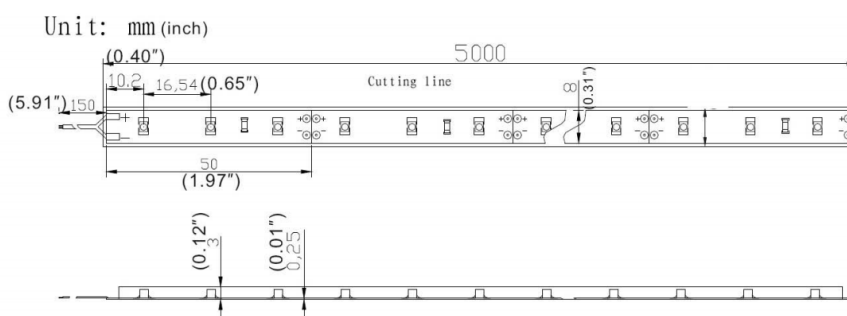

# Taśma LED 12V dioda 2835

## Wymiary:

## Schemat podłączenia:

Symbol Micros	Barwa światła	Ilość LED	Strumień świetlny	Wymiary	Kolor podłoża	Moc
OLTBZ300C68b12s	biała zimna (6000K)	300	5100 lm	8 x 5m	białe tło	60W
OLTBC300C68b12s	biała ciepła (3000K)	300	4950 lm	8 x 5m	białe tło	60W