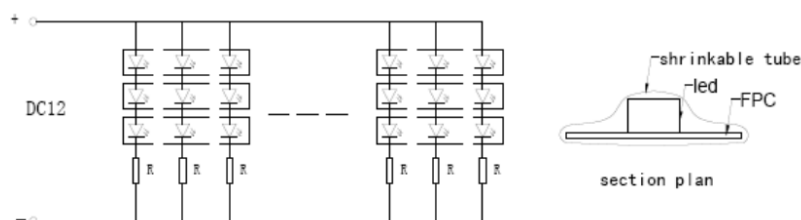

# Taśma LED 12V dioda 2835

## Główne parametry:

## Wymiary:

## Schemat podłączenia:

Symbol Micros	Barwa światła	Ilość LED	Strumień świetlny	Wymiary	Kolor podłoża	Moc
OLTBZ300C68b12s	biała zimna (6000K)	300	5100 lm	8 x 5m	białe tło	60W
OLTBC300C68b12s	biała ciepła (3000K)	300	4950 lm	8 x 5m	białe tło	60W