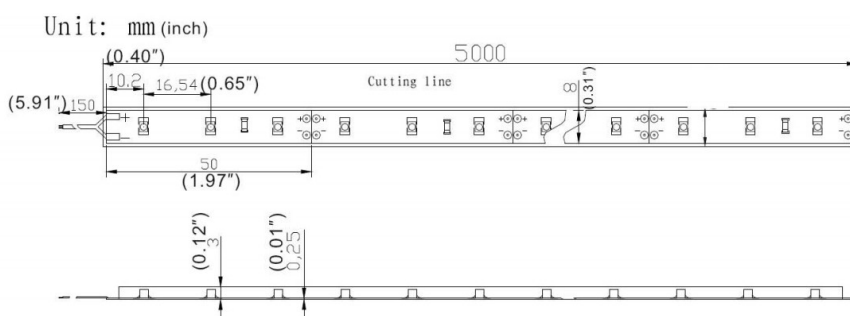

Taśma LED 12V dioda 3528

Główne parametry:

Wymiary:

Schemat podłączenia:

Symbol Micros	Barwa światła	Ilość LED	Strumień świetlny	Wymiary	Kolor podłoża	Moc
OLTBZ300A20b12s	biała zimna (6000K)	300	1500lm	8mm x 5m	białe tło	24W
OLTBN300A20b12s	biała naturalna (4500K)	300	1150lm	8mm x 5m	białe tło	24W
OLTBC300A20b12s	biała ciepła (3000K)	300	1300lm	8mm x 5m	białe tło	24W
OLTZ300A20b12s	zielona (587nm)	300	730lm	8mm x 5m	białe tło	24W
OLTY300A20b12s	żółta (587nm)	300	600lm	8mm x 5m	białe tło	24W
OLTBZ300A20b12t	biała zimna (6000K)	300	1500lm	6mm x 5m	białe tło	24W
OLTBC300A20b12t	biała ciepła (3000K)	300	1300lm	6mm x 5m	białe tło	24W
OLTBZ600A20b12s	biała zimna (6000K)	600	3000lm	8mm x 5m	białe tło	48W
OLTBN600A20b12s	biała naturalna (4500K)	600	2250lm	8mm x 5m	białe tło	48W
OLTBC600A20b12s	biała ciepła (3000K)	600	2800lm	8mm x 5m	białe tło	48W