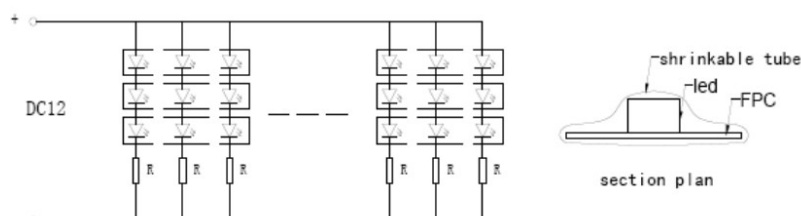

Taśma LED 12V dioda 3528

Główne parametry:

Wymiary:

Schemat podłączenia:

Symbol Micros	Barwa światła	Ilość LED	Strumień świetlny	Wymiary	Kolor podłoża	Moc
OLTBZ300A20b12s	biała zimna (6000K)	300	1500lm	8mm x 5m	białe tło	24W
OLTBN300A20b12s	biała naturalna (4500K)	300	1150lm	8mm x 5m	białe tło	24W
OLTBC300A20b12s	biała ciepła (3000K)	300	1300lm	8mm x 5m	białe tło	24W
OLTZ300A20b12s	zielona (587nm)	300	730lm	8mm x 5m	białe tło	24W
OLTY300A20b12s	żółta (587nm)	300	600lm	8mm x 5m	białe tło	24W
OLTBZ300A20b12t	biała zimna (6000K)	300	1500lm	6mm x 5m	białe tło	24W
OLTBC300A20b12t	biała ciepła (3000K)	300	1300lm	6mm x 5m	białe tło	24W
OLTBZ600A20b12s	biała zimna (6000K)	600	3000lm	8mm x 5m	białe tło	48W
OLTBN600A20b12s	biała naturalna (4500K)	600	2250lm	8mm x 5m	białe tło	48W
OLTBC600A20b12s	biała ciepła (3000K)	600	2800lm	8mm x 5m	białe tło	48W