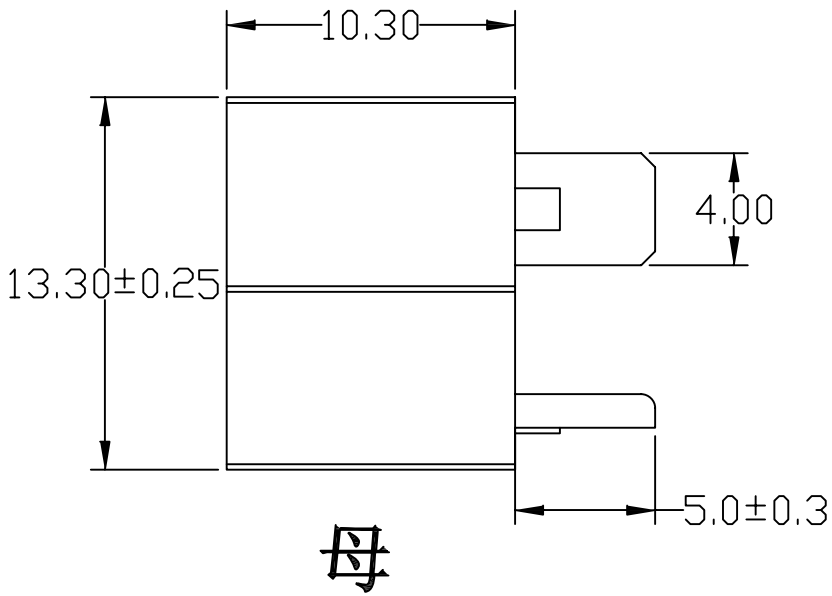

A B C D E F G H

1

2

3

4

电气性能:

- 1.VOLTAGE RATING:600V AC DC.
- 2.CURRENT RATING:50A,AC,DC.
- 3.WITHSTAND VOLTAGE:500V AC/MINUTE.
- 4.MATEROAL:NYLON,BRASS/GOLD
- 5.COLOR:RED/BLACK/GREEN.

GENERAL TOLERANCE	
0	±0.40
.0	±0.30
.00	±0.20
.000	±0.10

		 乔业电子有限公司 CHYAO YEE CONNECTORS CO., L TD		核准	审核	绘图	品名	T型航空插头 母型		
B	变更料号	20130911	 单位 mm 比例 1:1 日期 20130911		bolly	许向毅	料号	JVT1101HNO-02W		
版本	变更内容	日期						图名	041	版本

A B C D E F G H