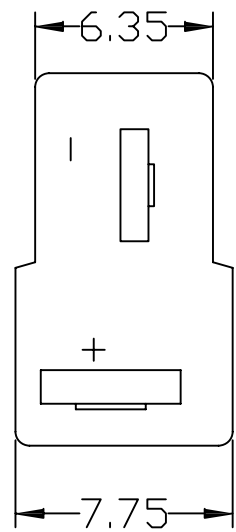

A B C D E F G H

1

2

3

4

电气性能:

- 1.VOLTAGE RATING:600V AC DC.
- 2.CURRENT RATING:50A,AC,DC.
- 3.WITHSTAND VOLTAGE:500V AC/MINUTE.
- 4.MATEROAL:NYLON,BRASS/GOLD
- 5.COLOR:RED/BLACK/GREEN.

GENERAL TOLERANCE	
0	±0.40
.0	±0.30
.00	±0.20
.000	±0.10

		 乔业电子有限公司 CHYAO YEE CONNECTORS CO., L TD		核准	审核	绘图	品名	T型航空插头 母型		
B	变更料号	20130911	 单位 mm 比例 1:1 日期 20130911		bolly	许向毅	料号	JVT1101HNO-02W		
版本	变更内容	日期						图名	041	版本

A B C D E F G H