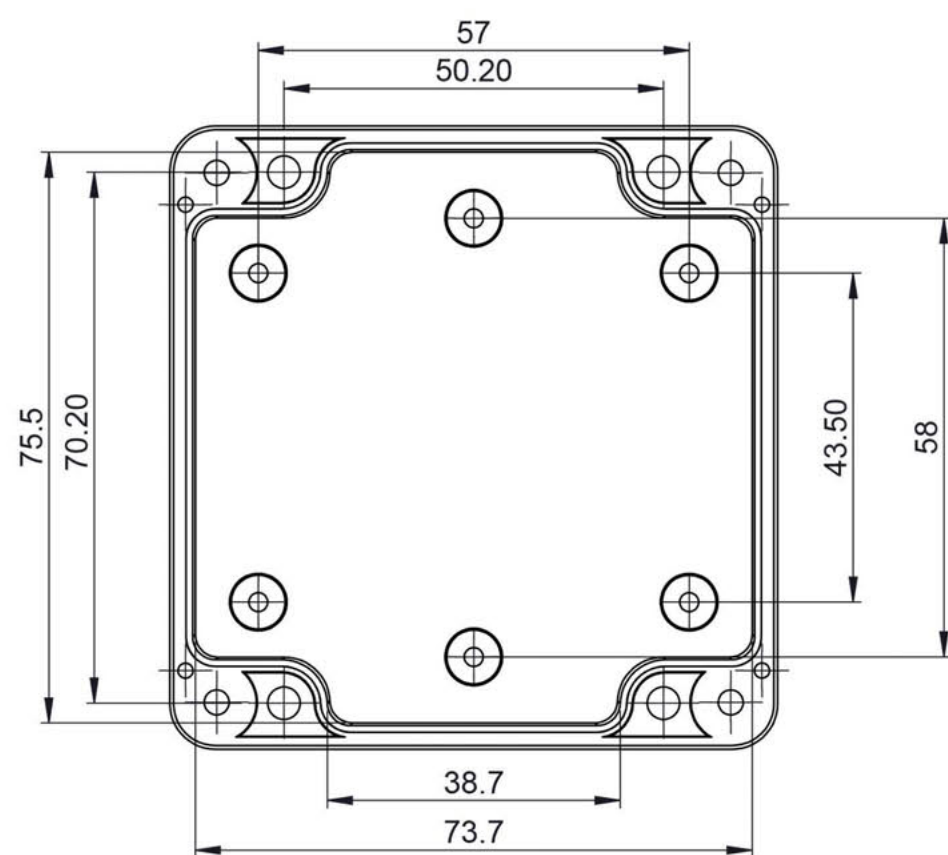

PRZEKRÓJ A-A

Wszystkie prawa zastrzeżone, Copyright Kradex 2015

Model Produktu    Obudowa TH-206 Dół

Format A3            Materiał: ABS

Skala 2:1            Tolerancja: +/- 0,5