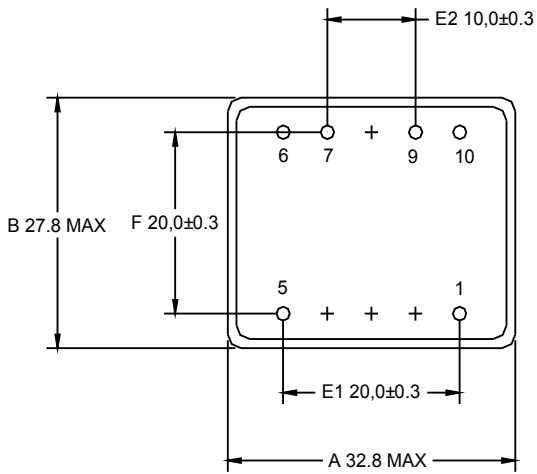

1. Physical Dimension (UNIT: mm)

 **TR Z02.00/2x15b II**  
 MICROS  
 PRI 230V~ 50/60Hz 1-5  
 SEC 15V~ 1.0VA 6-7  
 15V~ 1.0VA 9-10  
 ta 70/B