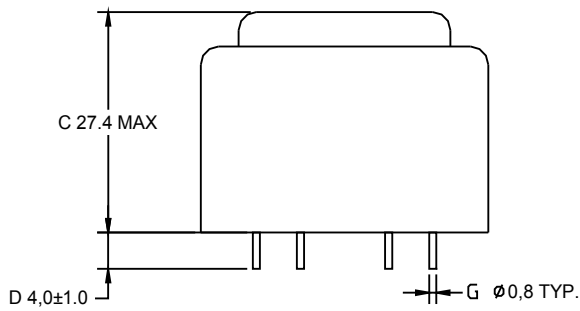

1. Physical Dimension (UNIT: mm)

 **TR Z02.00/2x15b II**  
 MICROS  
 PRI 230V~ 50/60Hz 1-5  
 SEC 15V~ 1.0VA 6-7  
 15V~ 1.0VA 9-10  
 ta 70/B